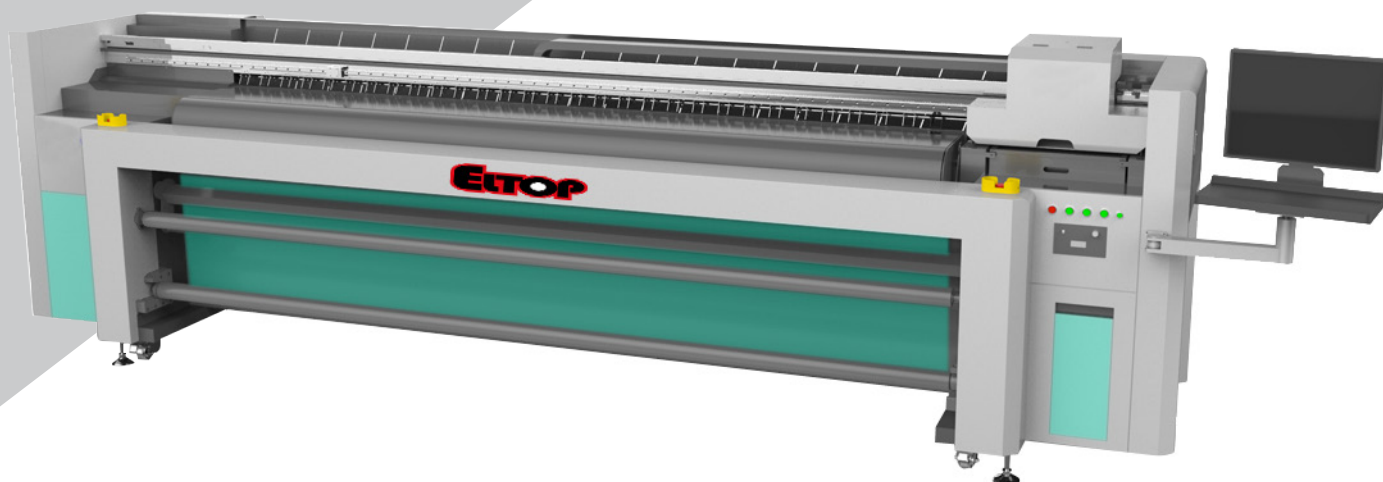

ЕТОР

EL3200UV

DIGITAL PRINTER

ТОЛЬКО ЭТИ ПРИНТЕРЫ
ЗАРАБАТЫВАЮТ ДЕНЬГИ !

- ✓ **ВЫСОКОПРИБЫЛЬНЫЙ!**
- ✓ **КОНКУРЕНТОСПОСОБНЫЙ !**

РУЛОННЫЙ
УФ ПРИНТЕР
EL3200UV

ТАКОЙ ЖЕ ПРИНТЕР,
ИЗГОТОВЛЕННЫЙ
ДРУГИМ
ПРОИЗВОДИТЕЛЕМ

📠 Fax: 972-4-6934596

🌐 www.eltoprint.com

✉ office@eltoprint.com

EL3200UV DIGITAL PRINTER

✓ **ВЫСОКОПРИБЫЛЬНЫЙ!**
✓ **КОНКУРЕНТОСПОСОБНЫЙ!**

- ВЫСОКОЕ КАЧЕСТВО И ВЫСОКАЯ СКОРОСТЬ!
- ROLL TO ROLL: РУЛОННЫЕ МАТЕРИАЛЫ (ПОСТЕРЫ, ВИНИЛ, БАННЕРЫ, ПРОЗРАЧНАЯ ПЛЕНКА И Т.Д.)
- РУЛОНЫ ТОЛЩИНОЙ ДО 35ММ
- СОВЕРШЕННО НОВАЯ, ДВОЙНАЯ УФ СВЕТОДИОДНАЯ СИСТЕМА ОТВЕРЖДЕНИЯ
- ЭКОЛОГИЧЕСКИ БЕЗОПАСНАЯ УФ КРАСКА (БЕЗ ЛЕТУЧИХ ОРГАНИЧЕСКИХ ВЕЩЕСТВ)
- СПРОЕКТИРОВАН НА ОСНОВЕ ПРОМЫШЛЕННЫХ ПЕЧАТНЫХ ГОЛОВОК KONICA 1024IMNE 13 PL ИЛИ KONICA1024ISHE 6 PL.
- БЕЛЫЙ ЦВЕТ, ПОЛИТУРА (ЛАК), LCLM ПО ЖЕЛАНИЮ ЗАКАЗЧИКА
- НОВЕЙШАЯ СИСТЕМА АВТОМАТИЧЕСКОГО РЕГУЛИРОВАНИЯ ОТРИЦАТЕЛЬНОГО ДАВЛЕНИЯ.

КОЛИЧЕСТВО РЯДОВ
(ГОЛОВОК) ДВА РЯДА.

ПРИМЕЧАНИЯ:

- * ПРОГРАММЫ RIP: PHOTOPRINT (CALDERA & SEEGET - ОПЦИОНАЛЬНО).
- * ФОРМАТЫ ФАЙЛОВ: PDF, JPEG, EPS, AI, TIFF
- * ГАБАРИТНЫЕ РАЗМЕРЫ / ВЕС: 4800 x1200 x 1600(mm), 2400 KGS
- * РАЗМЕРЫ УПАКОВКИ /ОБЩИЙ ВЕС В УПАКОВКЕ:
5100 x1500 x 1850 (mm), 2900 KGS.
- * ЭНЕРГОПОТРЕБЛЕНИЕ: 5 KW(25A), 220VAC(±10%),
ОДНОФАЗНЫЙ, 50 / 60HZ.
- * УСЛОВИЯ ЭКСПЛУАТАЦИИ: АВТОНОМНОЕ, ЧИСТОЕ,
ВЕНТИЛИРУЕМОЕ ПОМЕЩЕНИЕ БЕЗ ПЫЛИ И
СОЛНЕЧНОГО СВЕТА, С ТЕМПЕРАТУРОЙ
18°C ~ 30°C (64°F ~ 86°F). ОТНОСИТЕЛЬНАЯ
ВЛАЖНОСТЬ: 30%~70% (БЕЗ КОНДЕНСАТА).
- * ГАРАНТИЯ: 12 МЕСЯЦЕВ.